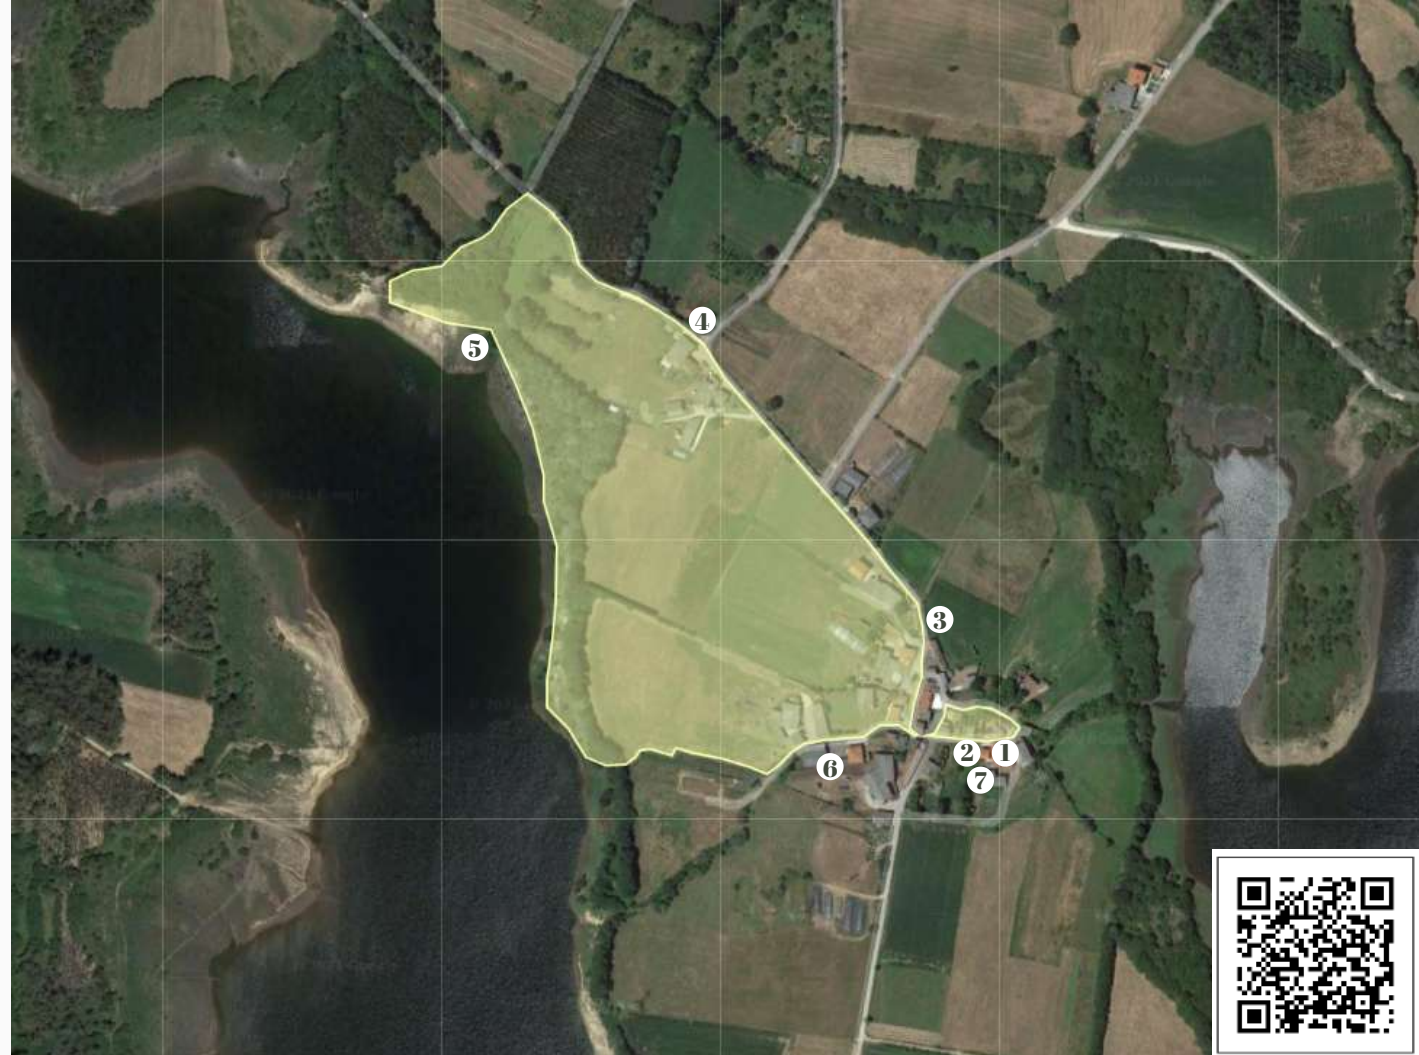

Un camiño para a revalorización do patrimonio etnográfico e natural

Contáctanos

Oficina de Turismo de Vimianzo
Praza do Concello
15129 Vimianzo
Tlf 981 716001

ORBELLIDO

historia somerxida

Roteiro

Datos técnicos

Tipo de percorrido	→ Circular
Distancia	→ 1.66 Km
Tempo estimado	→ 1.30 hora
Época do ano	→ Calquera
Dificultade técnica	→ Baixa

Percorrido

- 1 C.I Encoro da Fervenza
- 2 Praza de Adaptación Etnográfica
- 3 Concentración de cabazos
- 4 Vía Mariana
- 5 Encoro
- 6 Lavadoiro
- 7 C.I Encoro da Fervenza